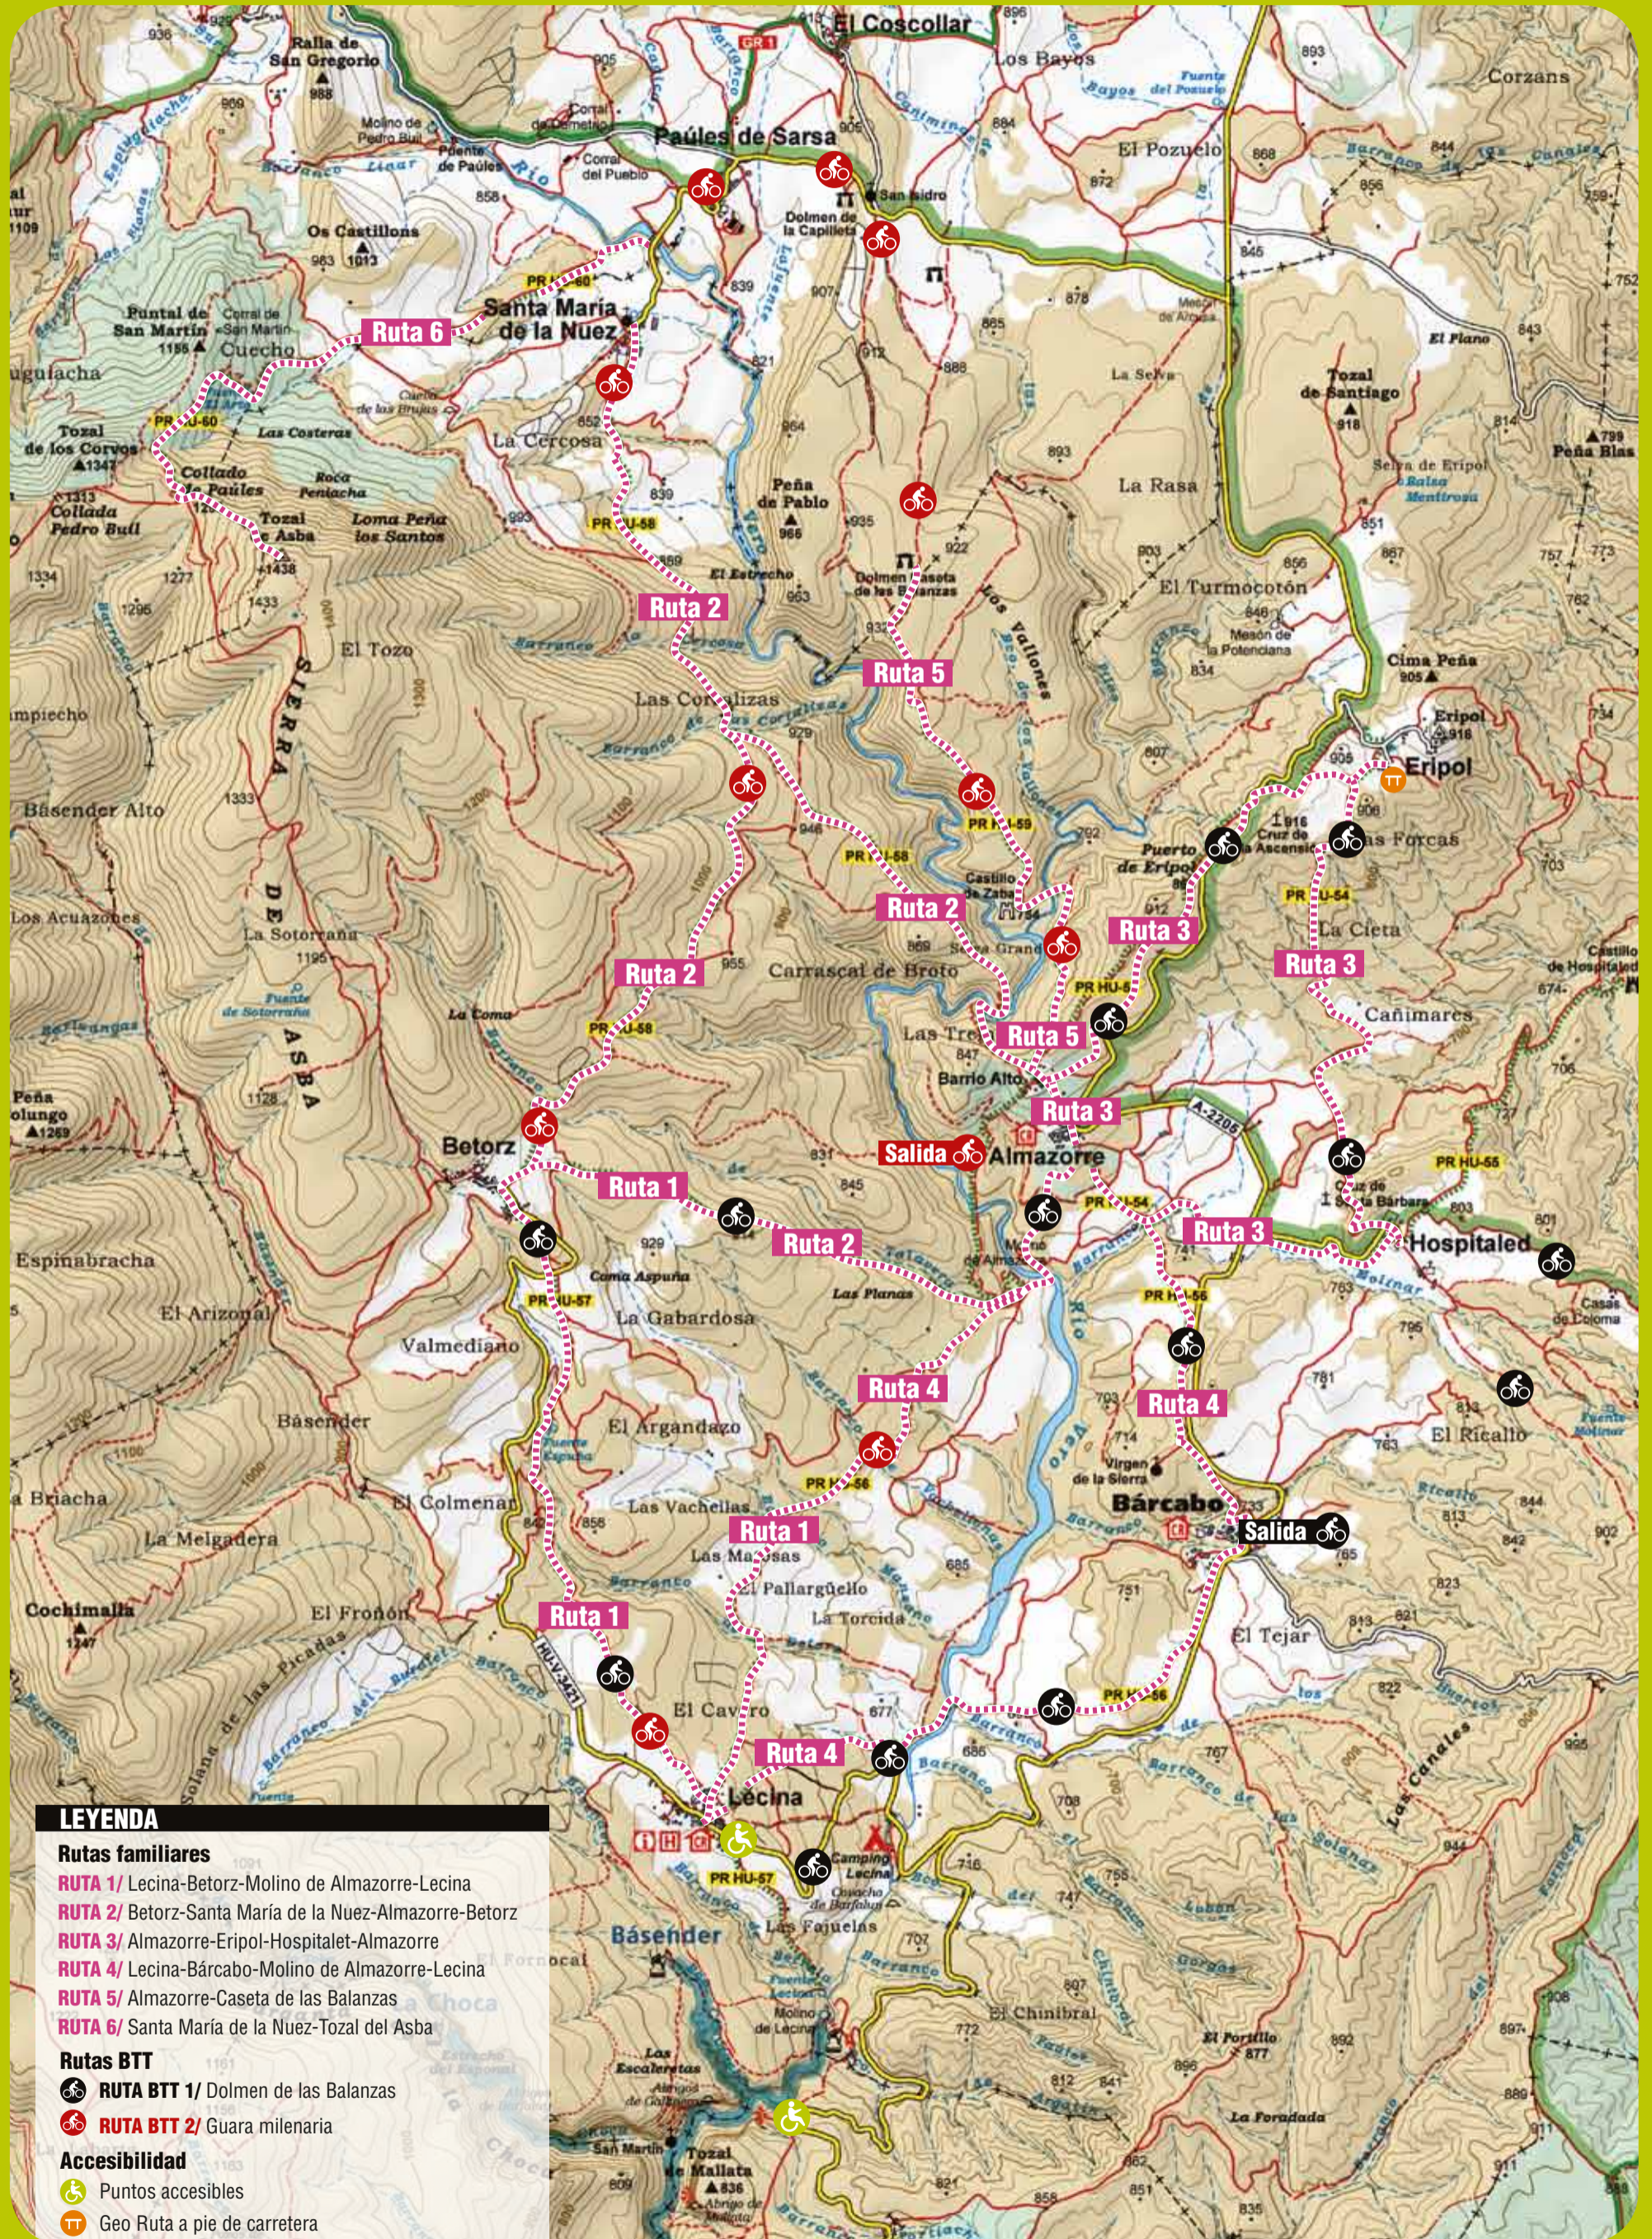

BAJO SOBRARBE(TM BÁRCABO)

Senderos, rutas y puntos de interés

Parque Natural
Sierra y Cañones de Guara

LEYENDA

Rutas familiares

- RUTA 1/** Lecina-Betorz-Molino de Almazorre-Lecina
- RUTA 2/** Betorz-Santa María de la Nuez-Almazorre-Betorz
- RUTA 3/** Almazorre-Eripol-Hospitalet-Almazorre
- RUTA 4/** Lecina-Bárcabo-Molino de Almazorre-Lecina
- RUTA 5/** Almazorre-Caseta de las Balanzas
- RUTA 6/** Santa María de la Nuez-Tozal del Asba

Rutas BTT

- RUTA BTT 1/** Dolmen de las Balanzas
- RUTA BTT 2/** Guara milenaria

Accesibilidad

- Puntos accesibles
- Geo Ruta a pie de carretera

Cartografía cedida